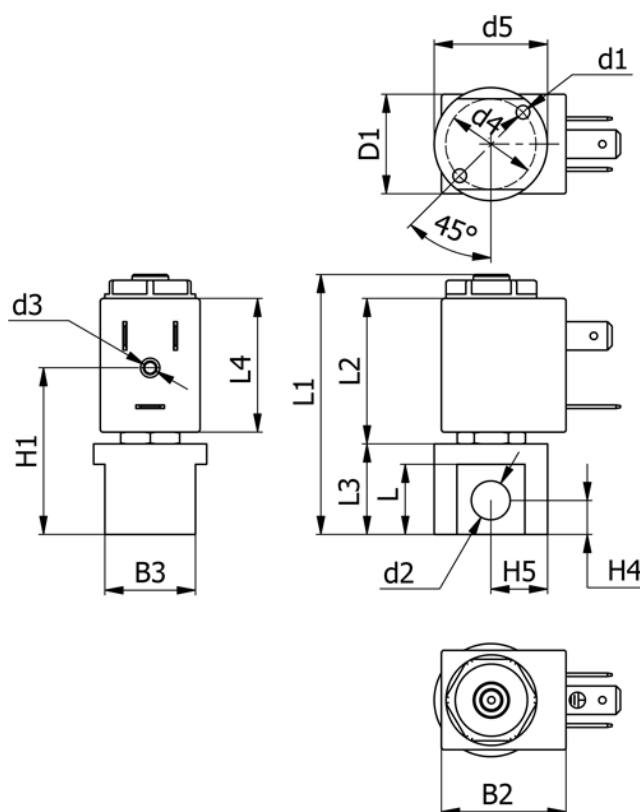

Varenummer: 588N2B124XT0411

Beskrivelse: Magnetventil type N2B124.XT0.411 2/2 NC
24 VAC 50HZ dyse 2,4 hus i Rustfast AISI 316 Portstr. G1/8"

Mål

B2 = 29	Flow = 2.0	L4 = 29.5
B3 = 20	H1 = 38.1	Lysning = 2.4
d1 = M4x10	H4 = 7.5	Spænding = 24 VAC 50HZ
D1 = 22	H5 = 12.5	Ventilfunktion = 2/2 NC
d2 = G1/8"	L = 15.5	
d3 = M3x4	L1 = 57.7	
d4 = ø19	L2 = 32.1	
d5 = ø25	L3 = 21.5	